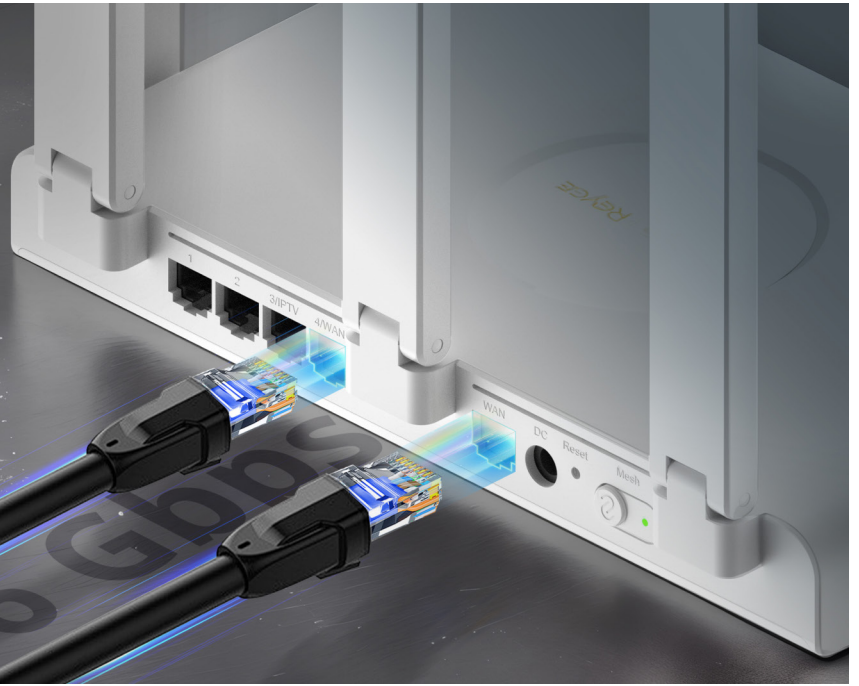

Fitur Penting

RG-EW3000GX

Rasakan **WiFi 6** Lompatan Kecepatannya

Memanfaatkan teknologi mutakhir Wi-Fi 6, RG-EW3000GX mendukung hingga **4x** lebih banyak kapasitas perangkat dan mengirimkan **3x** kecepatan lebih cepat dari Wi-Fi 5.

5 Port
Ethernet
Gigabit

5 Antena
Penguatan
Tinggi

160 MHz
Bandwidth

Mencapai Kecepatan Sangat Tinggi dengan Bandwidth 160MHz

Melebihi ekspektasi, RG-EW3000GX mendukung **bandwidth 160MHz**. Jaringan anda bisa mencapai kestabilan pengiriman kecepatan sangat tinggi **900+ Mbps** dengan mudah.

Fitur Penting

Port WAN Ganda, Kecepatan Ganda

Dengan dukungan untuk akses gigabit-ganda dan kemampuan untuk mengagregasi bandwidth untuk keluaran total melebihi 1.6 Gbps.

Load Balance

Agregasi Link

Jalur Banyak-ISP

Mencakup Lebih Banyak, Hubungkan Lebih Banyak

Dilengkapi dengan 5 antena penguatan-tinggi, RG-EW3000GX menyediakan cakupan sinyal Wi-Fi penuh antar apartemen yang luas tanpa ada yang terlewat.

Fitur Penting