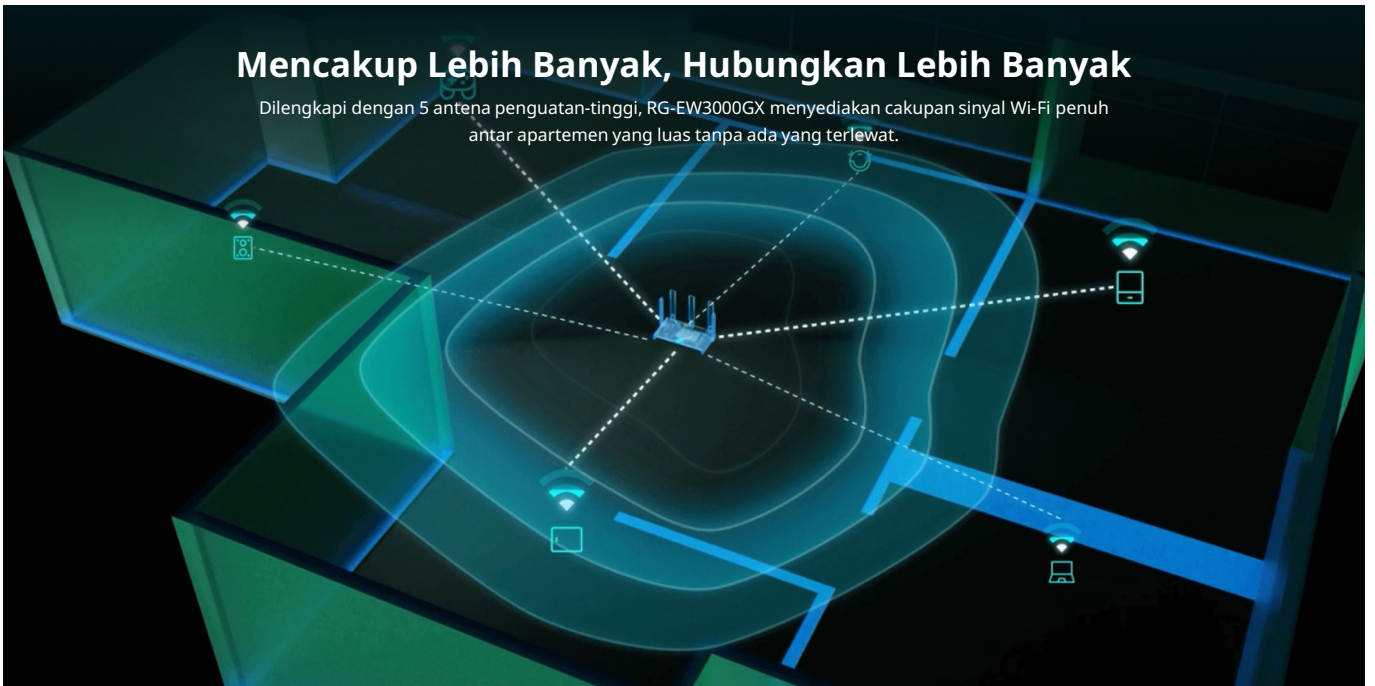

5 Port
Ethernet
Gigabit

5 Antena
Penguatan
Tinggi

160 MHz
Bandwidth

Mencapai Kecepatan Sangat Tinggi dengan Bandwidth 160MHz

Melebihi ekspektasi, RG-EW3000GX mendukung **bandwidth 160MHz**. Jaringan anda bisa mencapai kestabilan pengiriman kecepatan sangat tinggi **900+ Mbps** dengan mudah.

Fitur Penting

Port WAN Ganda, Kecepatan Ganda

Dengan dukungan untuk akses gigabit-ganda dan kemampuan untuk mengagregasi bandwidth untuk keluaran total melebihi 1.6 Gbps.

Load Balance

Agregasi Link

Jalur Banyak-ISP

Mencakup Lebih Banyak, Hubungkan Lebih Banyak

Dilengkapi dengan 5 antena penguatan-tinggi, RG-EW3000GX menyediakan cakupan sinyal Wi-Fi penuh antar apartemen yang luas tanpa ada yang terlewat.

Fitur Penting