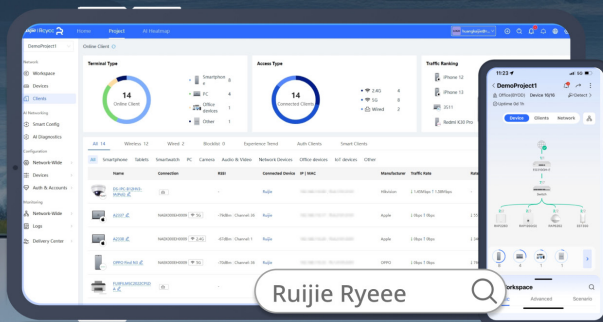

Kualitas Tinggi untuk Pengalaman yang Lancar

Konektivitas Lancar

Sangat Mudah Beradaptasi

3 port LAN 10/100Mbps dan 1 Port LAN/WAN 10/100Mbps memenuhi kebutuhan akses terminal kabel. Port LAN/WAN yang berfungsi penuh memungkinkan anda untuk menggunakan RG-EW300T sebagai router biasa, yang

Rasakan Kebebasan Internet

APP Ruijie Ryeeye menyediakan fitur tingkat lanjut yang luar biasa, memungkinkan anda untuk mengelola dari jauh jaringan anda kapan saja.

Ruijie Ryeeye

Pemantauan Status Jaringan